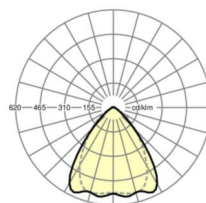

Механика

цвет корпуса	черный RAL 9005
размеры (LxWxH/DxH)	1531mm x 55mm x 37mm
вес (нетто)	1.75kg
Вид монтажа	сборка трековых систем, световая структура

DEEP-LINK

<https://www.regiolum.de/ru/article/19535004154>

Ссылка	LED 4000lm 865
ηLB	100 %
Φ ↓/↑	98 % / 2 %
UGR поп./вдоль	18.3 / 19.0

размеры

L	1531 mm	Длина
B	55 mm	Ширина
H	37 mm	Высота
