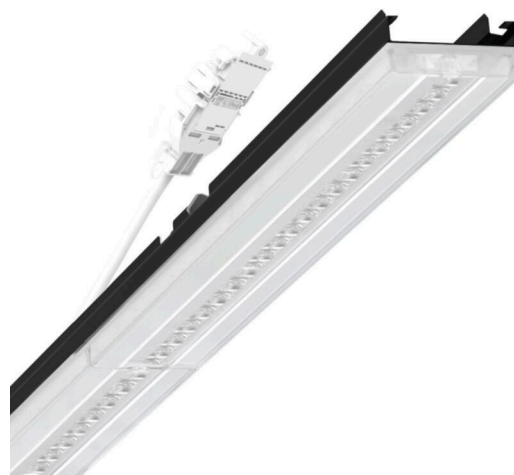

прибородержатель переменный - Central.Line.Optic - прямой свет, узко- и широконаправленный - без видимых стыков

Ламподержатель из оцинкованного стального профиля, поверхность покрыта лаком на полиэфирной смоле. Крепление без инструментов с нажимными затворами, встроенными в конструкцию, обеспечивают защиту от кражи и взлома. В несущей трековой шине позиционируется по-разному. Цвет корпуса черный RAL 9005; Прямой узко и широко направленный свет, распространяющийся через линзу «Central.Line.Optic HP» из пластика ПММА. Линзовая оптика делает сборку и установку предельно удобными, плоскость легко чистится. Линзы плотно расположены в один ряд: световые точки сливаются в одну линию, создавая целостный вид. Подключение к электросети через присоединительный провод длиной 1 м для свободного позиционирования прибородержателя в световой полосе и 3-полюсную втычную деталь для быстрой сборки со свободным выбором фаз. Сменные блоки, позволяющие легко модернизировать освещение, существенно продлевают срок службы всей осветительной установки.

Механика

цвет корпуса	черный RAL 9005
размеры (LxWxH/DxH)	1531mm x 55mm x 37mm
вес (нетто)	1.75kg
Вид монтажа	сборка трековых систем, световая структура

DEEP-LINK

<https://www.regiolum.de/ru/article/19535004154>

Ссылка	LED 4000lm 865
ηLB	100 %
Φ ↓/↑	98 % / 2 %
UGR поп./вдоль	18.3 / 19.0

размеры

L	1531 mm	Длина
B	55 mm	Ширина
H	37 mm	Высота
